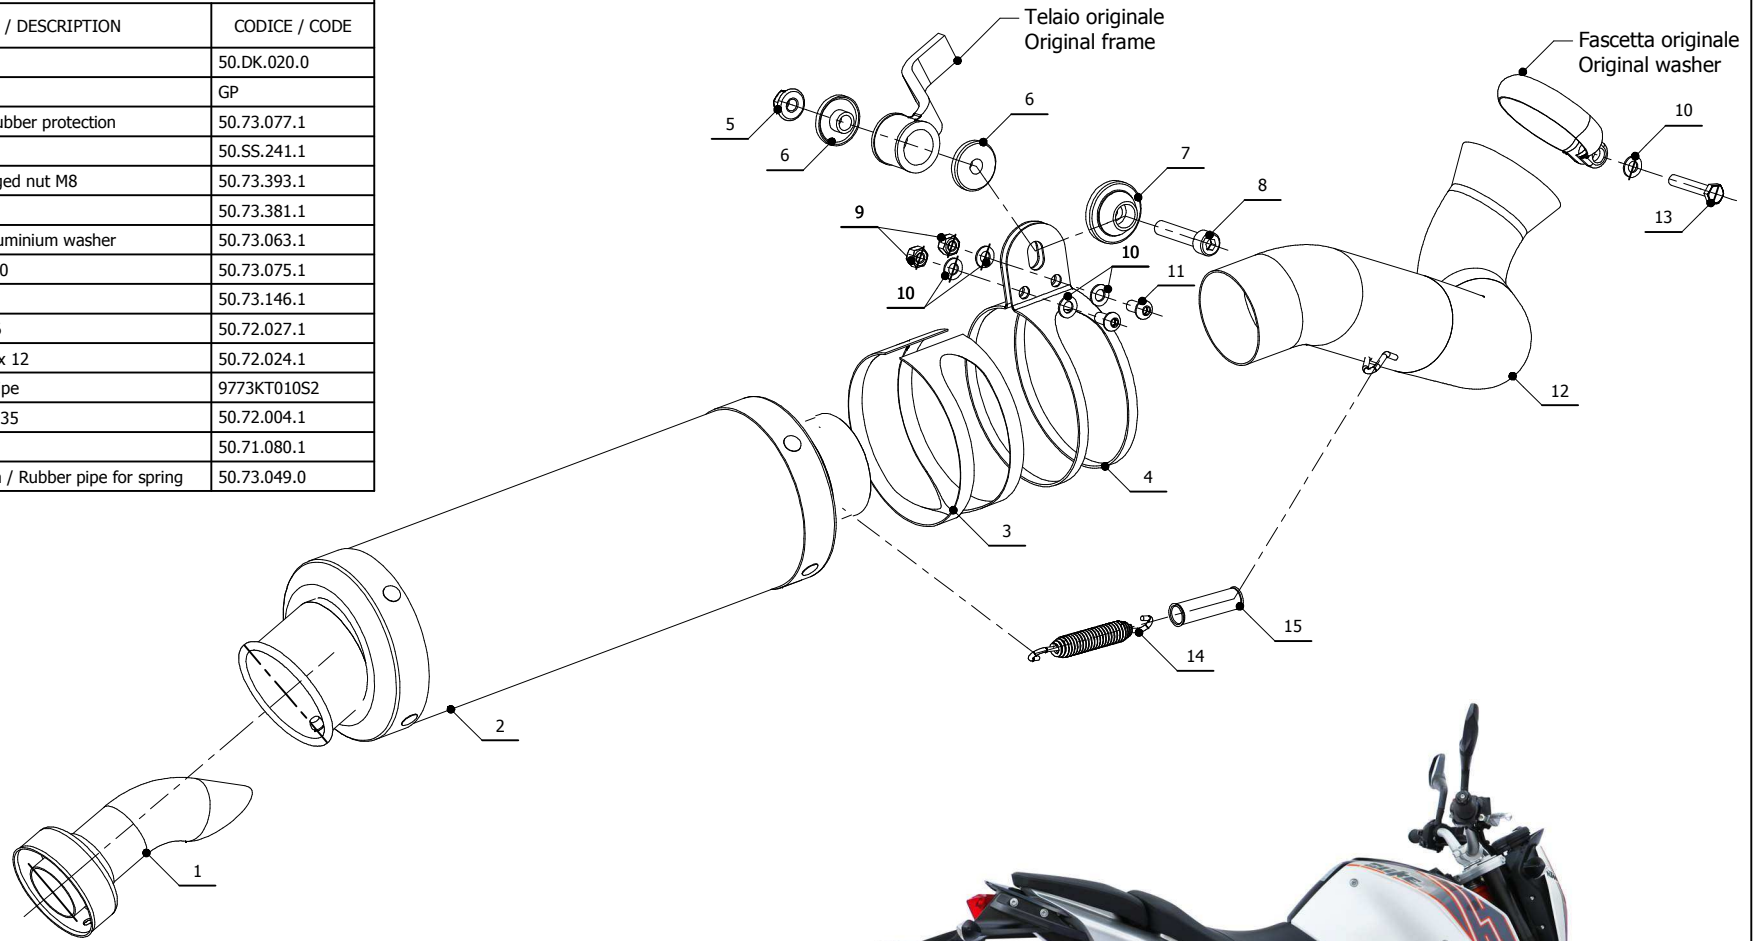

ELENCO PARTI / PARTS LIST

#	QTÀ / QTY	DESCRIZIONE / DESCRIPTION	CODICE / CODE
1	1	DB killer / DB killer	50.DK.020.0
2	1	Silenziatore / Muffler	GP
3	1	Protezione in gomma / Rubber protection	50.73.077.1
4	1	Staffa / Bracket	50.SS.241.1
5	1	Dado M8 flangiato / Flanged nut M8	50.73.393.1
6	2	Boccola / Bush	50.73.381.1
7	1	Rondella in alluminio / Aluminium washer	50.73.063.1
8	1	Vite M8x40 / Screw M8x40	50.73.075.1
9	2	Dado M6 / Nut M6	50.73.146.1
10	5	Rondella M6 / Washer M6	50.72.027.1
11	2	Vite M6 x 12 / Screw M6 x 12	50.72.024.1
12	1	Tubo di raccordo / Link pipe	9773KT010S2
13	1	Vite M6x35 / Screw M6 x 35	50.72.004.1
14	1	Molla lunga / Long spring	50.71.080.1
15	1	Tubo in gomma per molla / Rubber pipe for spring	50.73.049.0

APPLICAZIONI / APPLICATIONS

CODICE / CODE	TUBO / PIPE	SILENZIATORE / MUFFLER	FASCETTA / CLAMP	CODICE OMOL. / HOMOL. CODE
74.KT.010.LXS	INOX / ST. STEEL	INOX / ST. STEEL	INOX / ST. STEEL	ME040 e9 1308